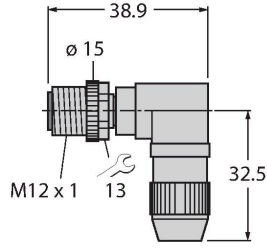

HAS8241-0

Sahada montajı yapılabilir konektör

M12 × 1 erkek konektör, açılı

Teknik Veriler

Tip	HAS8241-0
Tanit. no.	6905400
Konektör A	Erkek konektör, M12 × 1, Açılı, A kodlu
Pim sayısı	4
Kontaklar	CuZn,Altın kaplama
Contact carriers	plastik, PA, Siyah
Connector body	plastik, PA, Siyah
Kaplin somunu/vidası	Nikel kaplamalı piring, CuZn, nikel kaplama
Screw-in thread seal	Plastic, FPM/FKM
Screw-in thread	M12 × 1
External diameter of the cable	4...5.1 mm
Çekirdek kesiti/Kenetleme kabiliyeti	0.25...0.5 mm ²
Connection mode	Screw/clamp connection
Koruma tipi	IP67, (birbirine vidalanmış)
+20°C'de elektriksel özellikler	
Nominal gerilim	32 V
Akım	4 A
Insulation resistance	≥ 10 ⁸ Ω
İlerletme direnci	≤ 5 mΩ
Mekanik ve kimyasal özellikler	
Ortam sıcaklığı (sabit)	-5...+50 °C

Özellikler

- Metal kaplin somunu
- Koruma sınıfı IP67
- IDC quick connection
- A-coding
- 4-pin
- M12 × 1 metric screw-in thread
- Cable feedthrough 4.0...5.1 mm

Kontak ataması